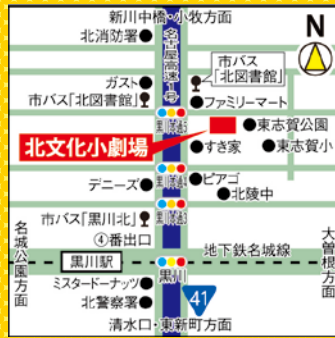

主催 名古屋市文化振興事業団 [北文化小劇場]
お問い合わせ 北文化小劇場 TEL 052-910-3366

※電子チケットはクレジットカード払いのみ対応
※電子チケットで購入の場合に限り、キャンセル返金可能。
(開催当日までに劇場にご連絡いただければ、お客様の口座に返金いたします。ご連絡がない場合は返金できませんので、ご了承ください。)